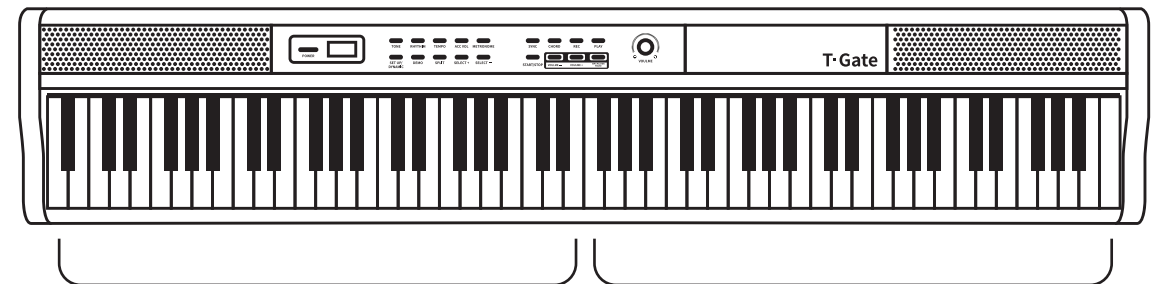

SET UP/ DYNAMIC(설정/해머건반)

- [SET UP/DYNAMIC] 버튼을 길게 눌러 건반의 강약을 조절할 수 있습니다.
  [SET UP/DYNAMIC] 버튼을 길게 누르고 [SELECT +, -] 버튼을 눌러 1(약), 2(중간), 3(강), OFF를 선택합니다. 기본적으로 2(중간)상태로 설정되어 있습니다.
- [SET / DYNAMIC] 짧게 누르면 설정 모드입니다.
  설정 모드를 선택할 수 있으며 [SELECT +, -] 버튼을 눌러 숫자 변경 또는 켜거나 끕니다.

누른 횟수	모드 이름	디스플레이 표시	변경 범위	기본 상태
1	Dual	dUL	ON/OFF	OFF
2	Tune	tUn	-99~100	00
3	Transposition	trS	-12~12	00
4	Dual vol	d-U	000-100	50
5	Left vol	L-U	000-100	80
6	SP. Point	S-P	01-88	44
7	CD. Point	C-P	01-88	34
8	Minus	inS	OFF/r/L/rL	OFF

· **OFF**: 모든 멜로디를 재생 · **L**: 메인 멜로디만 연주 · **r**: 메인 멜로디를 제외한 다른 멜로디 연주 · **rL**: 모든 멜로디가 재생되지 않음

DEMO(데모송)

- [DEMO] 버튼을 눌러서 연주시작/정지(반복재생)
- 음악 연주시 [TONE] 버튼을 누르면 임시로 음색선택모드로 진입하며 3초 후 음악선택모드로 돌아갑니다.
- 총 110가지의 데모송이 내장되어 있습니다. (17P 참고)

SPLIT(분할연주)

- [SPLIT]버튼을 한번 눌러 분할연주 기능을 ON/OFF
- 분할연주 기능이 사용 중일 때는오른쪽 44건반, 왼쪽 44건반이 사용되어집니다.
- 오른쪽 건반은[SPLIT] 버튼을 누르기전 설정한 음색으로 나오며,
  왼쪽 건반의 [SPLIT]을 누른후 설정한 음색으로 나옵니다.