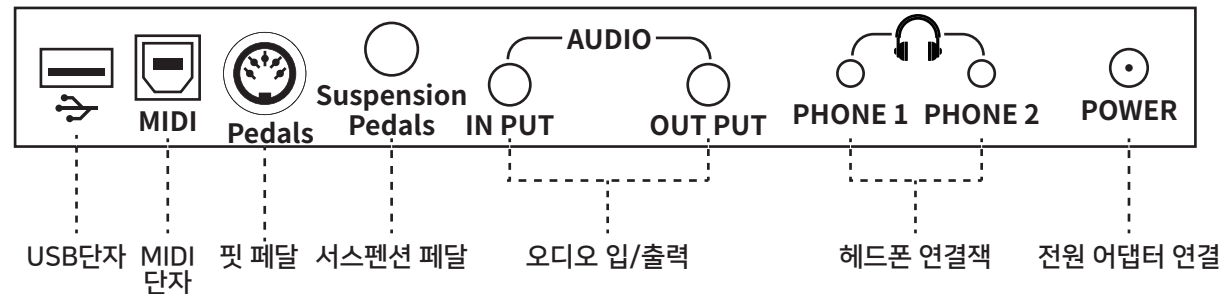

· 후면 제어부

- 전원 연결 - 전원 어댑터를 연결합니다.
- 헤드폰 연결 - 150mW 2개의 헤드폰 연결잭이 있습니다.
  헤드폰이 연결되어 있으면 스피커에서 소리가 나지 않습니다.
- 오디오 입력 - 오디오 케이블을 "Audio input" 잭에 꼽아서 핸드폰과 연결하여 피아노와 동시에 음악을 재생할 수 있습니다.
- 오디오 출력 - 오디오 케이블을 이용하여 다른 오디오 장비와 연결할 수 있습니다.
- SUSTAIN PEDAL SOCKET - Sustain pedal을 연결합니다.
- PEDAL SOCKET - Feet pedal 을연결합니다.
- MIDI SOCKET - USB 케이블을 이용하여 컴퓨터, 노트북에 연결하고 MIDI 데이터를 주고받을 수 있습니다.