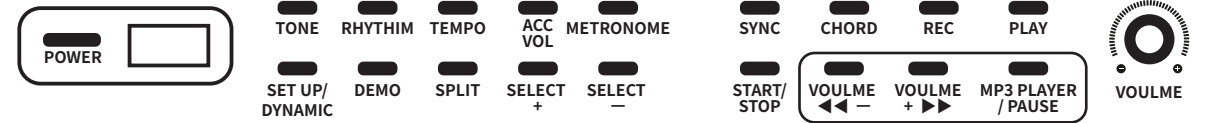

본체의 버튼 명칭

· 전면부 패널

- | | | | |
|-----------------|----------------|--------------------|-------------------|
| POWER | : 전원 ON/OFF | SYNC | : 자동반주기능 |
| TONE | : 음색을 선택 | CHORD | : 화음 변경 |
| RHYTHM | : 리듬을 선택 | REC | : 연주한 음악을 녹음 |
| TEMPO | : 템포 조절 | PLAY | : 녹음된 음악을 재생 |
| ACC VOL | : 리듬 볼륨 조절 | START/STOP | : 리듬 연주를 시작/정지 |
| METRONOME | : 박자 조절 | ◀◀ VOULME - | : MP3 볼륨 DOWN/이전곡 |
| SET UP/ DYNAMIC | : 조율/건반의 강약 조절 | ▶▶ VOULME + | : MP3 볼륨 UP/다음곡 |
| DEMO | : 데모송 연주 | MP3 PLAYER / PAUSE | : MP3 음악 재생/정지 |
| SPLIT | : 분할 연주 | VOULME | : 모든 음량 크기를 조절 |
| SELECT + | : UP | | |
| SELECT - | : DOWN | | |