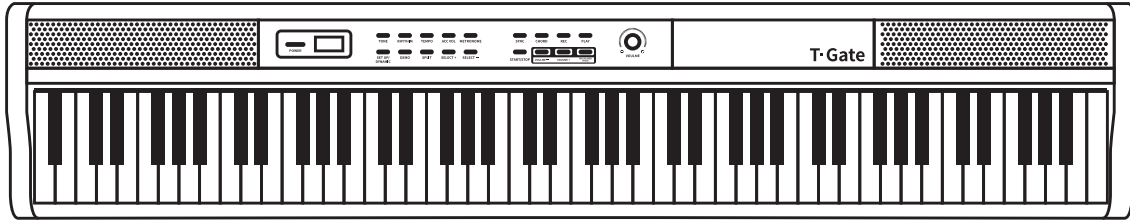

제품의 구성품

• 본체

• X형 스탠드

• 악보대

• 서스펜션 페달

• 전원 어댑터

• USB 미디 케이블

• 사용 설명서

※본체 건전지 사용 불가

FINGER CHORD List

	dim7	M7	m7-5	dim
C				
C# Db				
D				
D# Eb				
E				
F				
F# Gb				
G				
G# Ab				
A	/			
A# Bb				
B